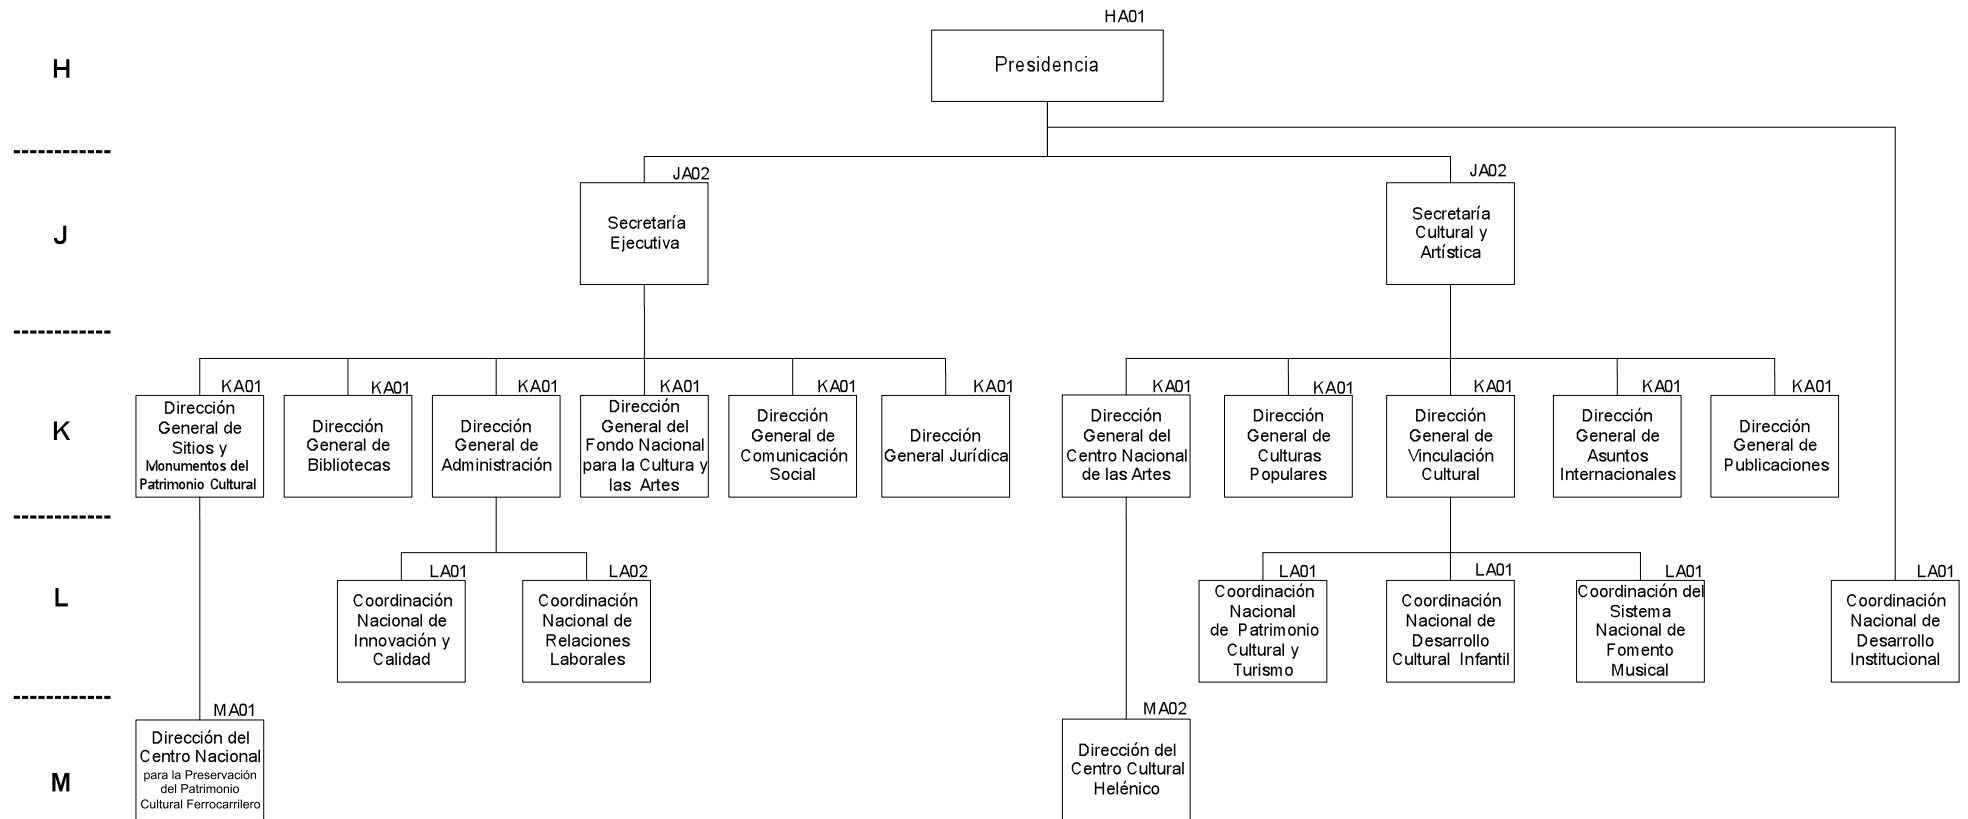

Secretaría de Educación Pública
Consejo Nacional para la Cultura y las Artes
 Organograma vigente al 16 de septiembre de 2008

Se representan con carácter informativo los puestos que sufrieron cambios de línea de mando respecto de la estructura básica anterior.