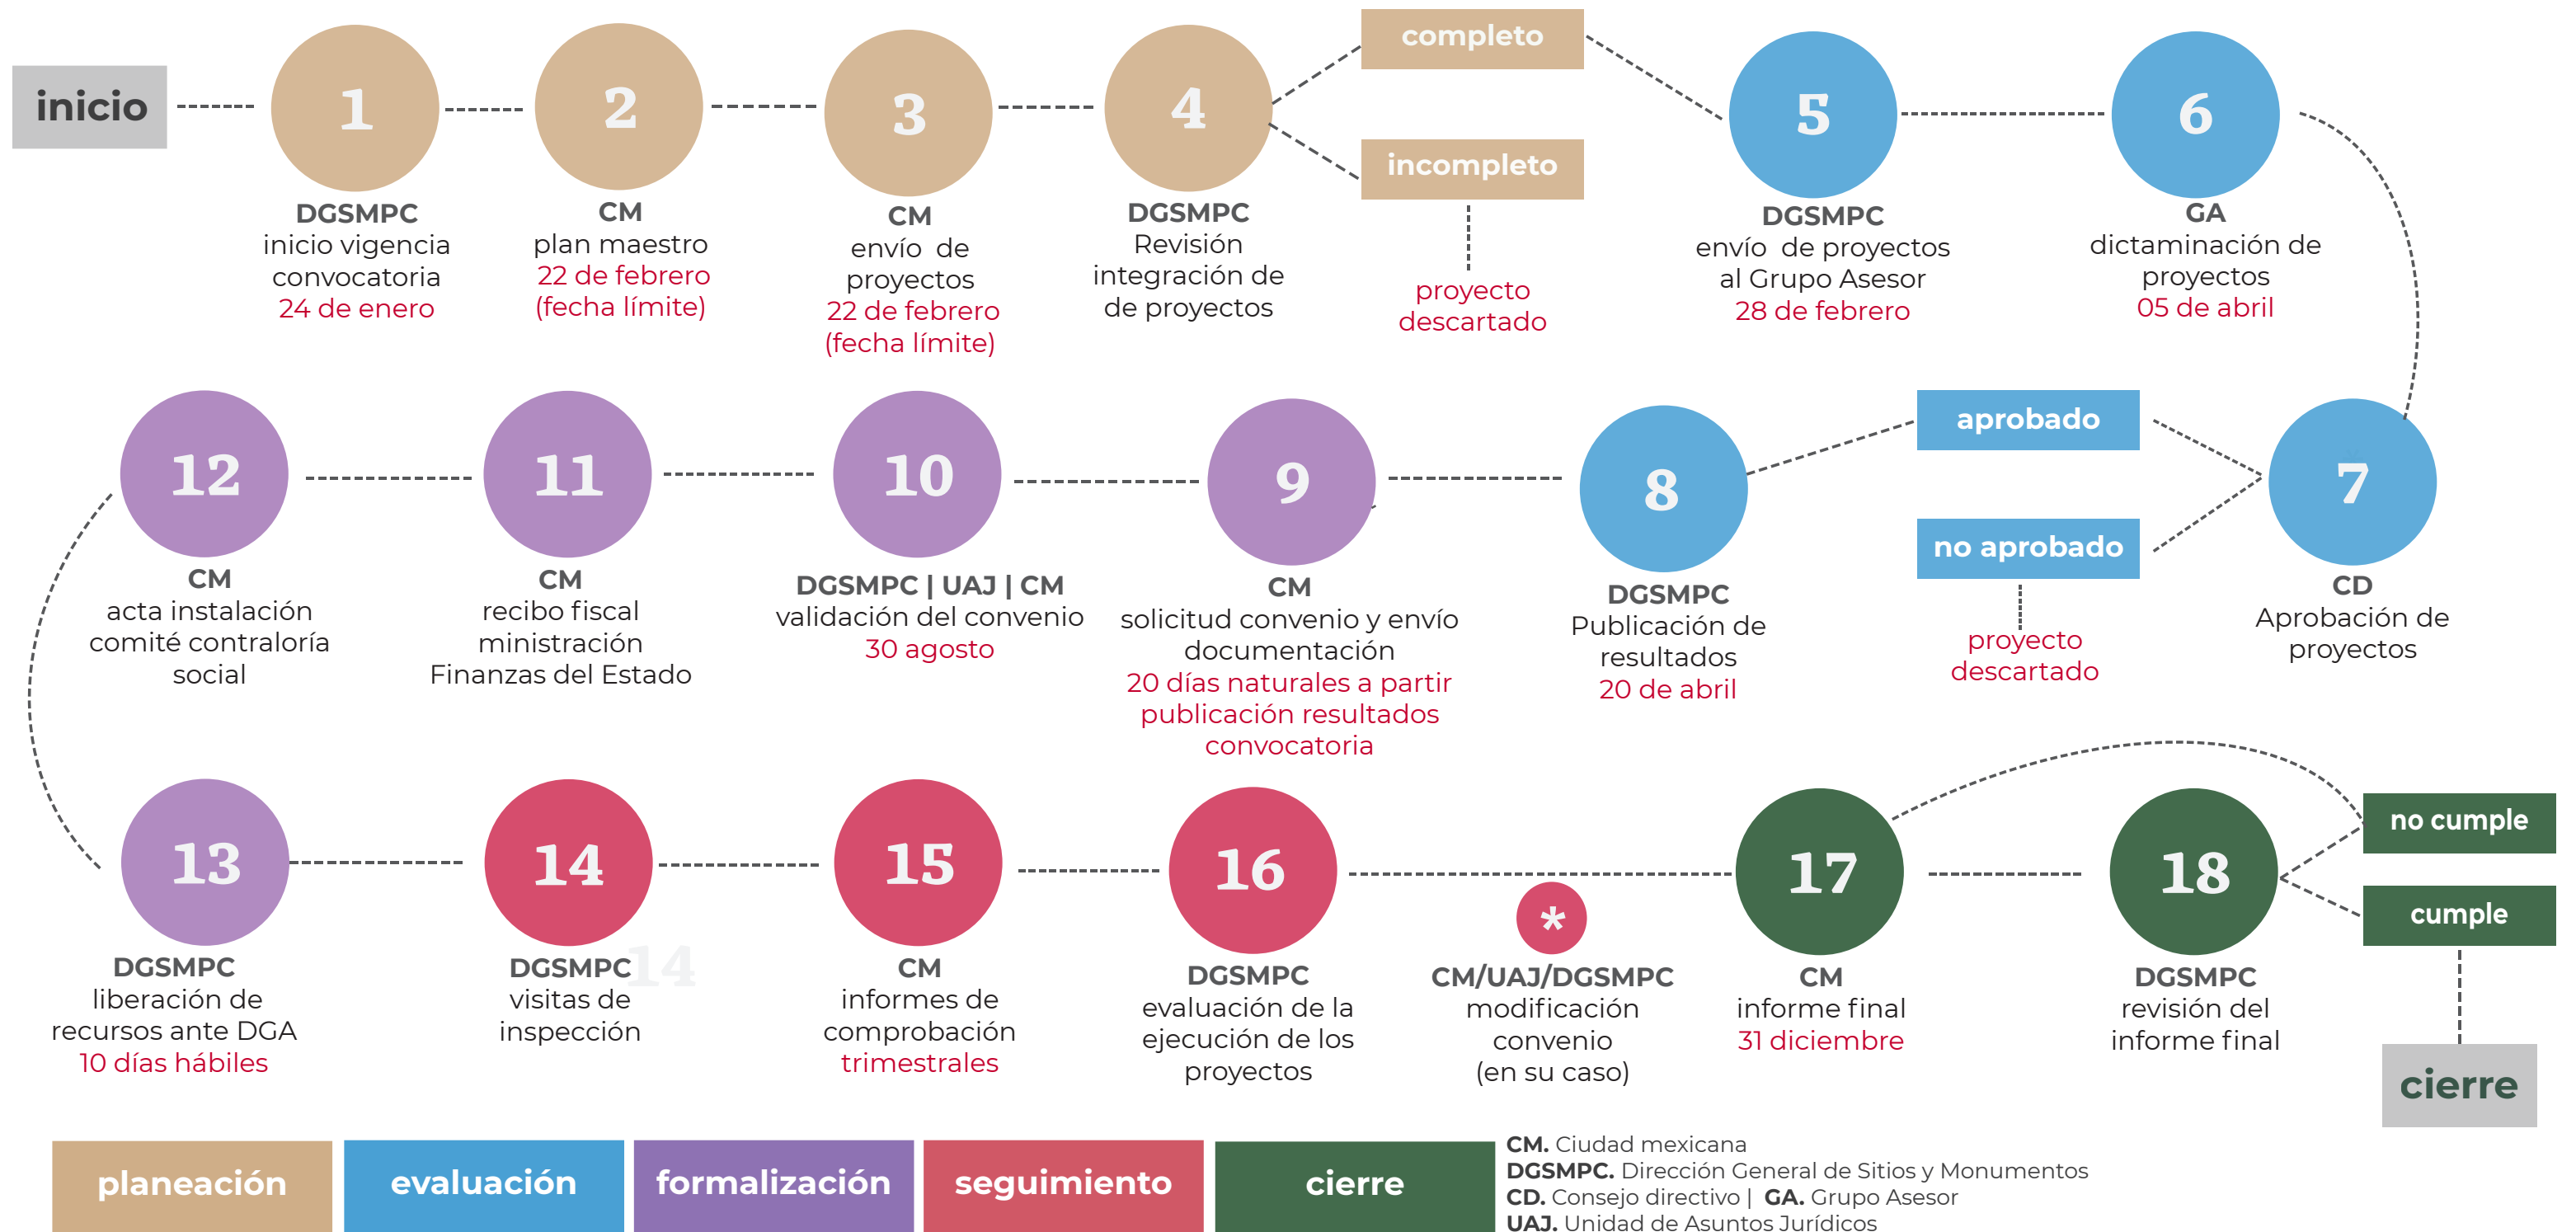

Apoyo a las Ciudades Mexicanas Patrimonio Mundial

Esquema de Operación 2024

Este programa es público, ajeno a cualquier partido político. Queda prohibido el uso para fines distintos a los establecidos en el programa.

GOBIERNO DE MÉXICO

CULTURA
SECRETARÍA DE CULTURA

Dirección General de Sitios y Monumentos del Patrimonio Cultural